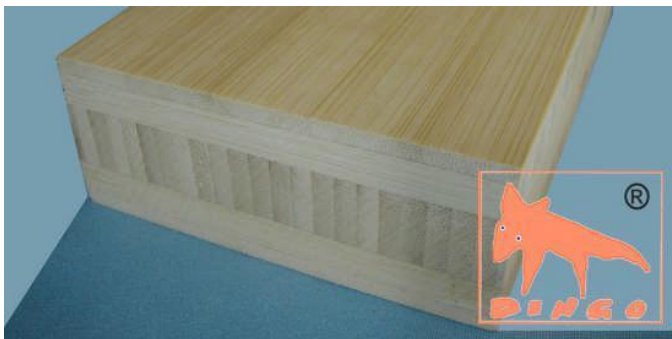

3. DINGO panneaux bambou 5-couches: 20/38/40 mm

Bamboo Nature - Horizontal
Horizontal: Design Classique **HL**
2440*1220*20 mm

Brun Canoë - Horizontal
Horizontal: Design Classique **HL**
2440*1220*20 mm