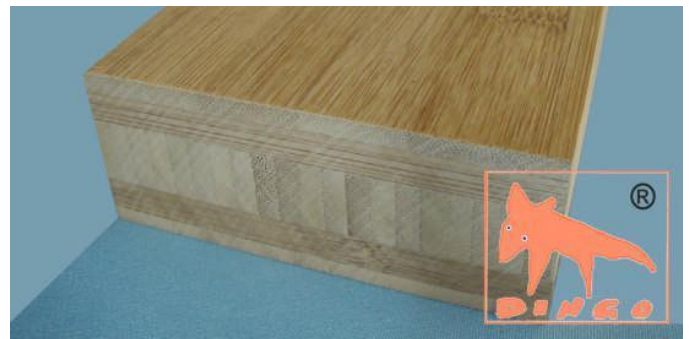

Brun Canoë - Horizontal
Horizontal: Design Classique **H**
2440*1220 / 3000*700 / 4000*620 / *40 mm