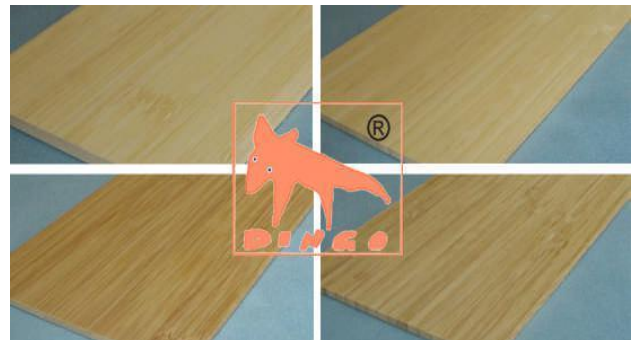

DINGO panneaux bambou

2019

Tons de couleur des panneaux H/V: **Bambou Nature et Brun Canoë**
Couleur des panneaux DURABAM: **Honey et Marron**

1. DINGO panneaux bambou 1-couche: 3/4/5/19 mm

Bambou Nature et Brun Canoë

Horizontal: Design Classique **H**
Vertical: Design Modern (Fineline) **V**
2440*1220*3/5 mm

Bambou Nature et Brun Canoë

À gauche: Horizontal - Design Classique **H**
À droite: Vertical - Design Modern (Fineline) **V**
2440*1220*3/5 mm

Honey – DURABAM **D**
2440*1220*4 mm

Marron – DURABAM **D**
2440*1220*4 mm

Bambou Nature - Vertical
Vertical: Design Modern (Fineline) **V**
2440*1220*19 mm

Brun Canoë - Vertical
Vertical: Design Modern (Fineline) **V**
2440*1220*19 mm