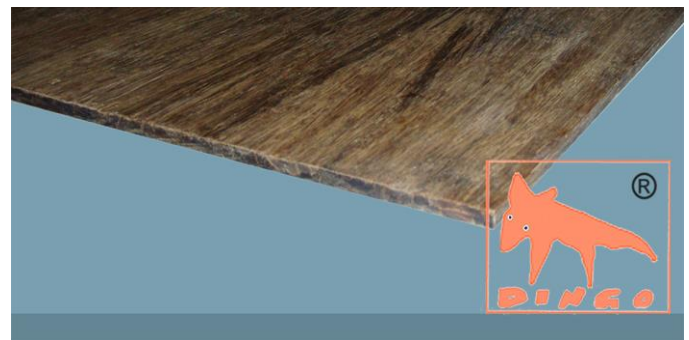

DINGO Panneaux Bambou

2021

Couleurs des panneaux H/V: Bambou Nature ou Brun Canoë
Couleurs des panneaux DURABAM: Honey ou Marron

1. DINGO Panneaux bambou 1-couche: 4/5/19 mm

Bambou Nature et Brun Canoë
Horizontal: Optique Classique **H**
Vertical: Optique Moderne (Fineline) **V**
2440*1220*5 mm

Bambou Nature et Brun Canoë
Gauche: Horizontal: Optique Classique **H**
Droite: Vertical: Optique Moderne (Fineline) **V**
2440*1220*5 mm

Honey – DURABAM D
2440*1220*4 mm

Marron – DURABAM D
2440*1220*4 mm