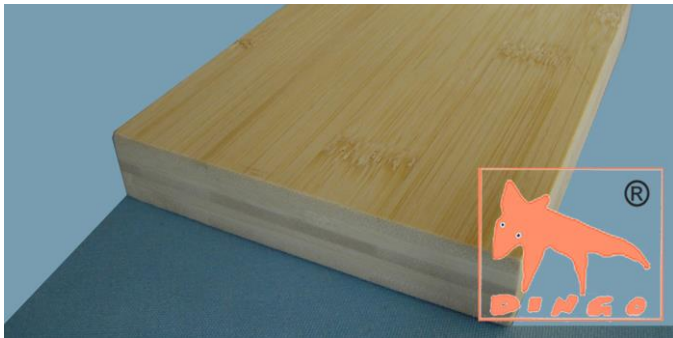

Brun Canoë - Horizontal
Horizontal: Optique Classique **H**
2440*1220*16/20/25/30 mm

Bambou Nature - Vertical
Vertical: Optique Moderne (Fineline) **V**
2440*1220*16/20/25/30 mm

Brun Canoë - Vertical
Vertical: Optique Moderne (Fineline) **V**
2440*1220*16/20/25/30 mm

Honey - DURABAM
Couches supérieures **D**
2440*1220*20 mm

Marron - DURABAM
Couches supérieures **D**
2440*1220*20 mm

3. DINGO Panneaux Bambou 5-couches: 20/38/40 mm

Bambou Nature - Horizontal
Horizontal: Optique Classique **HL**
2440*1220*20 mm