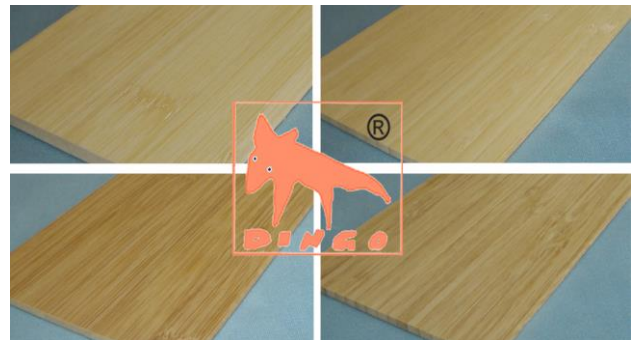

DINGO Panneaux Bambou

2021

Couleurs des panneaux H/V: Bambou Nature ou Brun Canoë
Couleurs des panneaux DURABAM: Honey ou Marron

1. DINGO Panneaux bambou 1-couche: 4/5/19 mm

Bambou Nature et Brun Canoë
Horizontal: Optique Classique **H**
Vertical: Optique Moderne (Fineline) **V**
2440*1220*5 mm

Bambou Nature et Brun Canoë
Gauche: Horizontal: Optique Classique **H**
Droite: Vertical: Optique Moderne (Fineline) **V**
2440*1220*5 mm

Honey – DURABAM D
2440*1220*4 mm

Marron – DURABAM D
2440*1220*4 mm

Bambou Nature – Vertical
Vertical: Optique Moderne (Fineline) **V**
2440*1220*19 mm

Brun Canoë - Vertical
Vertical: Optique Moderne (Fineline) **V**
2440*1220*19 mm

2. DINGO Panneaux Bambou 3-couches: 7/16/20/25/30 mm

*donnés du producteur

Epaisseurs et Types

Couleurs horizontal H und vertical V :	Bambou Nature et Bun Canoë
Couleurs DURABAM D :	Honey et Marron
4, 5 mm	1 couche DURABAM D ou horizontal H ou vertical V
7 mm	3 couches contrepaquées Et couces supérieures verticales V
19 mm	Une couche verticale V
7, 16, 20, 25, 30 mm	3 couches contreplaquées avec couche centrale verticale et de couches d`usures verticales V ou horizontales H
20 mm	3 couches contreplaquées avec couche centrale verticale et de couches d`usures DURABAM D
20 mm	5-couches horizontales H contreplaquées HL
38 mm	5 couches contreplaquées avec couche centrale verticale et de couches d`usures DURABAM D
40 mm	5 couches contreplaquées avec couche centrale verticale et de couches d`usures verticales V ou horizontales H