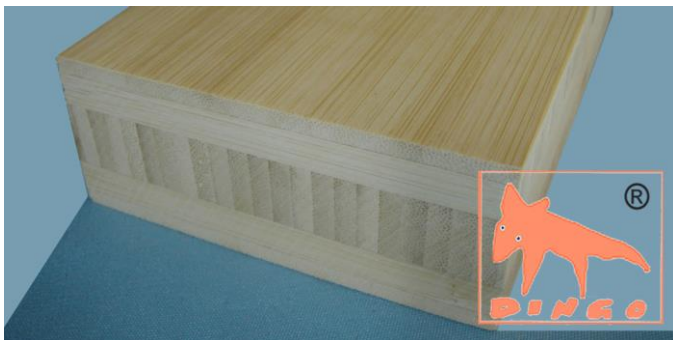

Bambou Nature - Horizontal
Horizontal: Optique Classique **H**
2440*1220 / 3000*700 / 4000*700 / *40 mm