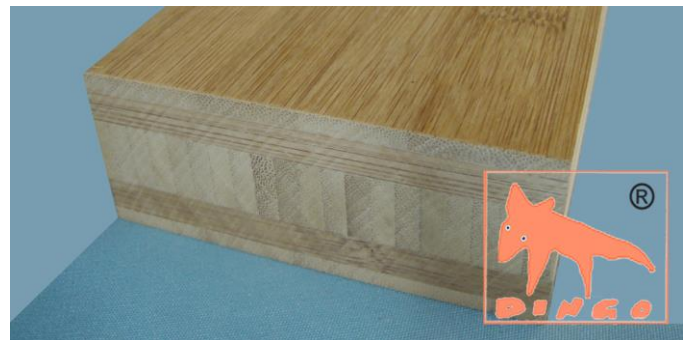

Brun Canoë - Horizontal
Horizontal: Optique Classique **H**
2440*1220 / 3000*700 / 4000*700 / *40 mm