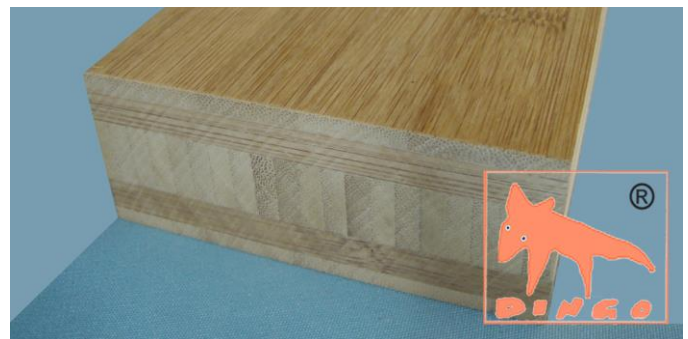

Kanu Braun - Horizontal
Horizontal: klassische Optik **H**
2440*1220 / 3000*700 / 4000*700 / *40 mm