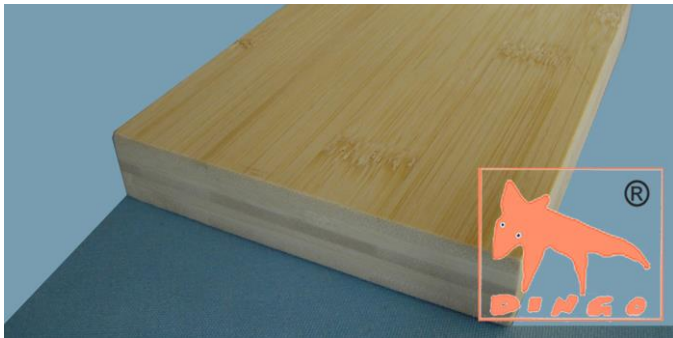

Bambus Natur - Vertikal
Vertikal: moderne Optik (Fineline) **V**
2440*1220*16/20/25/30 mm

Kanu Braun - Vertikal
Vertikal: moderne Optik (Fineline) **V**
2440*1220*16/20/25/30 mm

Honey - DURABAM
DURABAM Deckschichten **D**
2440*1220*20 mm

Marron - DURABAM
DURABAM Deckschichten **D**
2440*1220*20 mm

3. DINGO Bambusplatten 5-Schicht: 20/38/40 mm

Bambus Natur - Horizontal
Horizontal: klassische Optik **HL**
2440*1220*20 mm

Kanu Braun - Horizontal
Horizontal: klassische Optik **HL**
2440*1220*20 mm