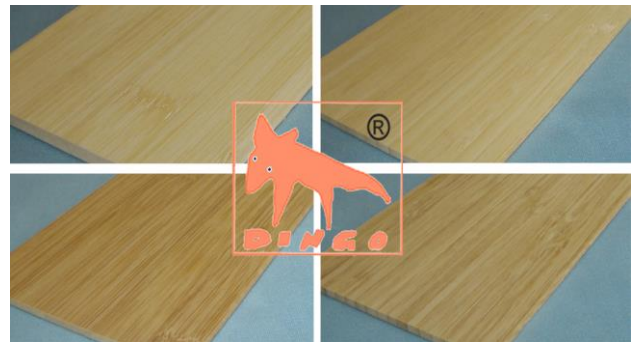

DINGO Bambus Bauplatten

2021

Farbtöne der Bambusplatten H/V: **Bambus Natur und Kanu Braun**
Farben DURABAM Bambusplatten: **Honey und Marron**

1. DINGO Bambusplatten 1-Schicht: 4/5/19 mm

Bambus Natur und Kanu Braun

Horizontal: klassische Optik **H**

Vertikal: moderne Optik (Fineline) **V**

2440*1220*5 mm

Bambus Natur und Kanu Braun

Links: Horizontal - klassische Optik **H**

Rechts: Vertikal - moderne Optik (Fineline) **V**

2440*1220*5 mm

Honey – DURABAM D

2440*1220*4 mm

Marron – DURABAM D

2440*1220*4 mm

Bambus Natur - Vertikal

Vertikal: moderne Optik (Fineline) **V**

2440*1220*19 mm

Matrix der Schichten/Lagen, Stärken/Dicken, Längen und Breiten

Die Faserrichtung (der Deckschichten) verläuft stets in der Länge der Platten.

Stärken	Schichten	Länge mal Breite	Länge mal Breite	Länge mal Breite
/ Dicken	/ Lagen	2440 x 1220 mm	3000 x 700 mm	4000 x 700 mm