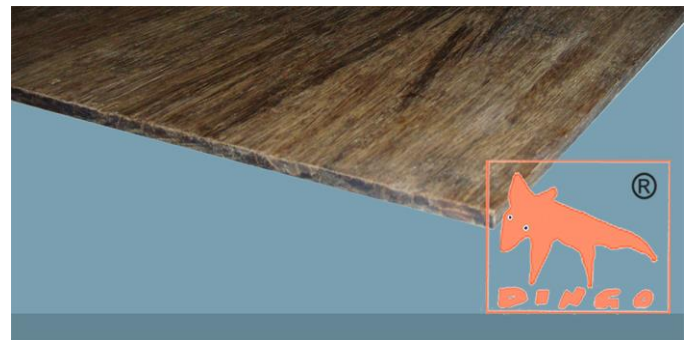

DINGO Bambus Bauplatten

2021

Farbtöne der Bambusplatten H/V: **Bambus Natur und Kanu Braun**
Farben DURABAM Bambusplatten: **Honey und Marron**

1. DINGO Bambusplatten 1-Schicht: 4/5/19 mm

Bambus Natur und Kanu Braun

Horizontal: klassische Optik **H**

Vertikal: moderne Optik (Fineline) **V**

2440*1220*5 mm

Bambus Natur und Kanu Braun

Links: Horizontal - klassische Optik **H**

Rechts: Vertikal - moderne Optik (Fineline) **V**

2440*1220*5 mm

Honey – DURABAM D

2440*1220*4 mm

Marron – DURABAM D

2440*1220*4 mm

Bambus Natur - Vertikal

Vertikal: moderne Optik (Fineline) **V**

2440*1220*19 mm