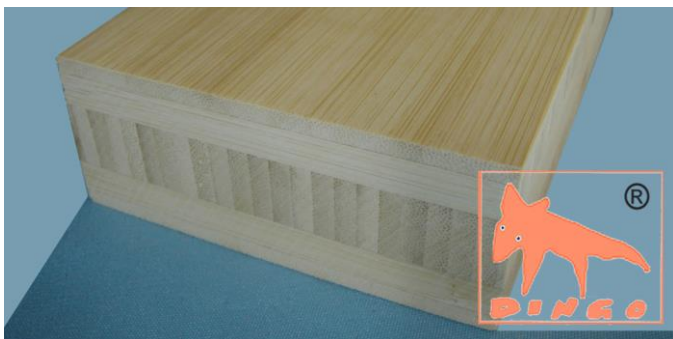

Marron - DURABAM
DURABAM Deckschichten **D**
2440*1220*20 mm

3. DINGO Bambusplatten 5-Schicht: 20/38/40 mm

Bambus Natur - Horizontal
Horizontal: klassische Optik **HL**
2440*1220*20 mm

Kanu Braun - Horizontal
Horizontal: klassische Optik **HL**
2440*1220*20 mm